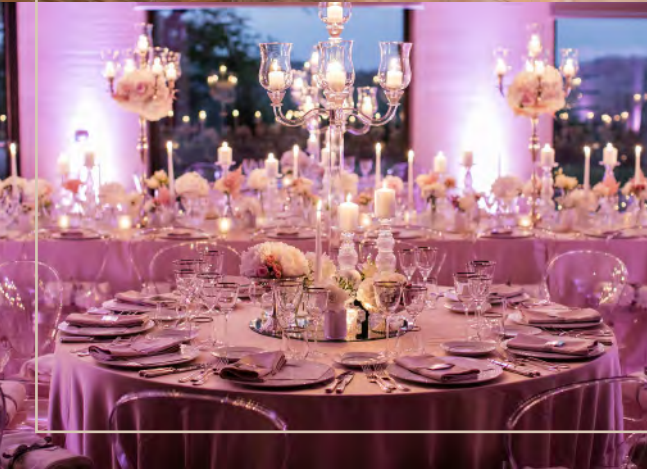

SALA MONFORTE
max 60 coperti

LE SALE POSSONO ESSERE UNITE PER OTTENERE UN UNICO AMBIENTE, CHE PUÒ OSPITARE FINO A 160 PERSONE.

LA SALA MONFORTE PUÒ ESSERE UTILIZZATA PER L'APERITIVO IN CASO DI BRUTTO TEMPO IN ALTERNATIVA AL GIARDINO DELLE ERBE.