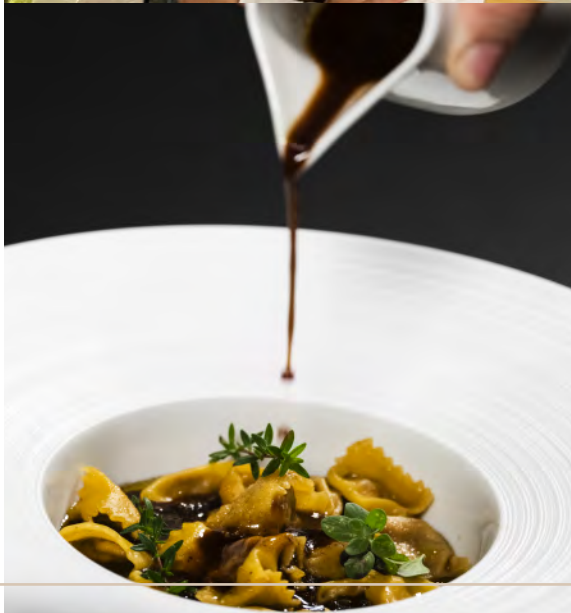

Scegliere La Rei Natura by Michelangelo mammoliti regalerà al ricevitore quel tocco di eleganza e raffinatezza unico nel suo genere.

ALESSANDRO CAPALBO

SUNSI BISTROT

Con una solida esperienza nella sua terra d'origine, lo chef Alessandro Capalbo interpreta la cucina della tradizione piemontese con eleganza e cura, rendendola perfetta per il vostro ricevimento di matrimonio.

Il bistro Sunsi, con le sue grandi vetrate affacciate sui vigneti, può essere scelto anche in caso le condizioni meteo lo richiedano per gli aperitivi in alternativa al giardino La Sovrana.

CONTATTACI...